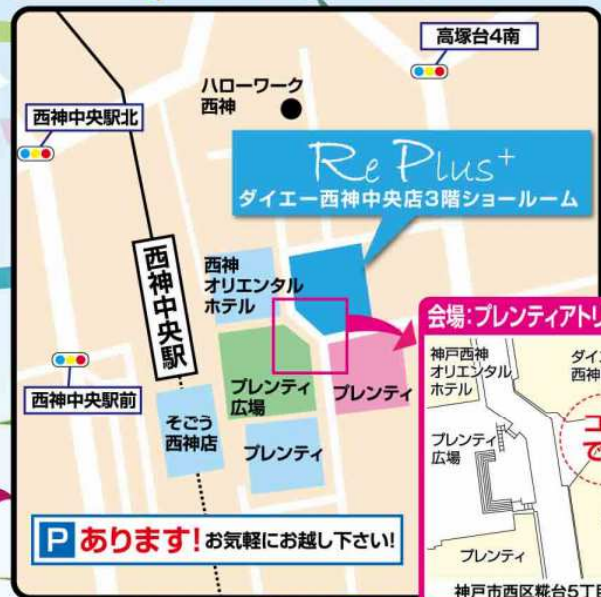

# 2016 ガス謝恩フェア

会場 プレンティアトリウムコート

**ご来場特典**  
bakery 点心の  
食パン1斤  
プレゼント!

※チラシもしくはDMご持参の方のみ

**ご成約特典**  
当日30,000円以上  
お買い上げの方、もれなく

1等 JCB商品券 20,000円分  
2等 ジェアグルメカード 10,000円分

3等 帝国ホテル スープセット  
4等 お米2kg  
5等 外れた方にもれなく キッチングッズ